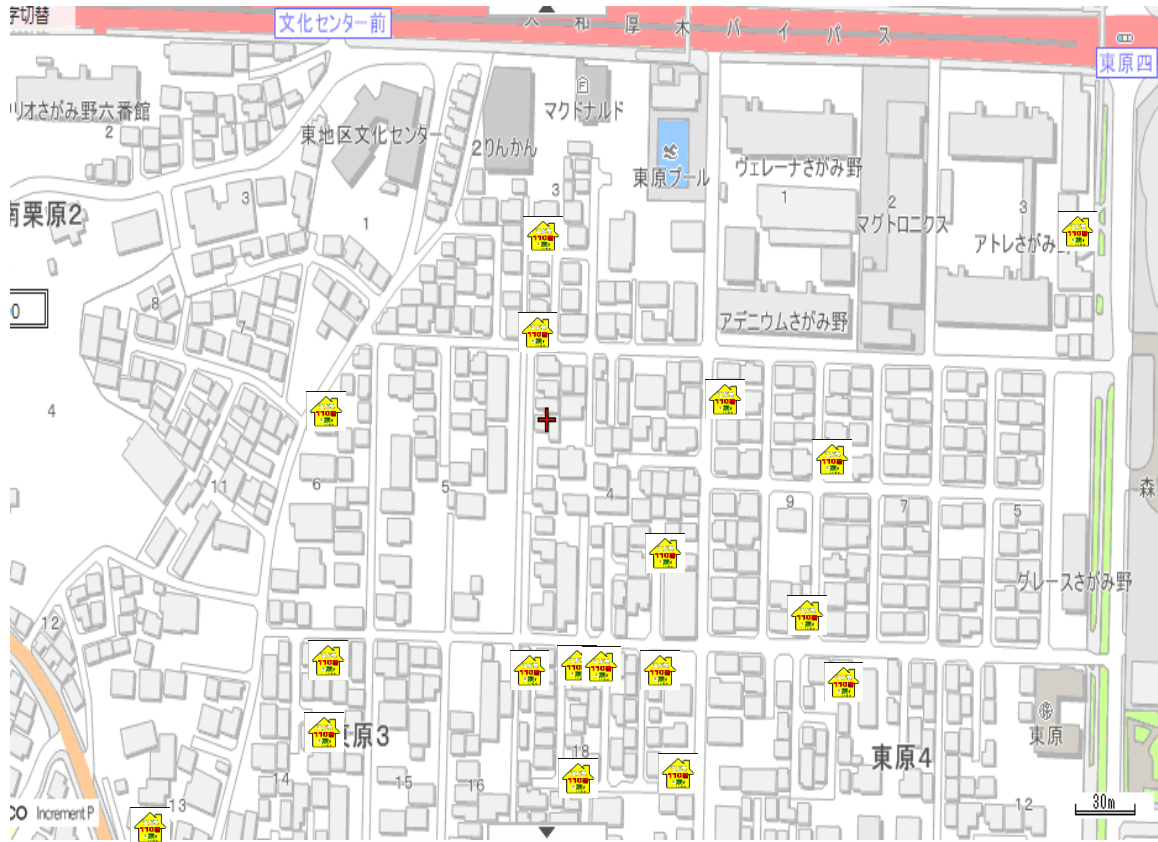

せりざわ ちくこ ぼん いえ  
 芹沢B・C・D地区子ども110番の家 

せりざわ ちく  
芹沢E・F・G地区

ひがしほら  
東原 3A・3B・3D・4A地区

ひがしほら  
東原 3C・4B地区

のちく  
さがみ野さくら A・B地区

のちく  
さがみ野A・B地区

のちく  
さがみ野C・D地区

お<sup>こ</sup>さんといっしょにこ<sup>こ</sup>ども 110番のお家の場所をぜひ確認してください!!