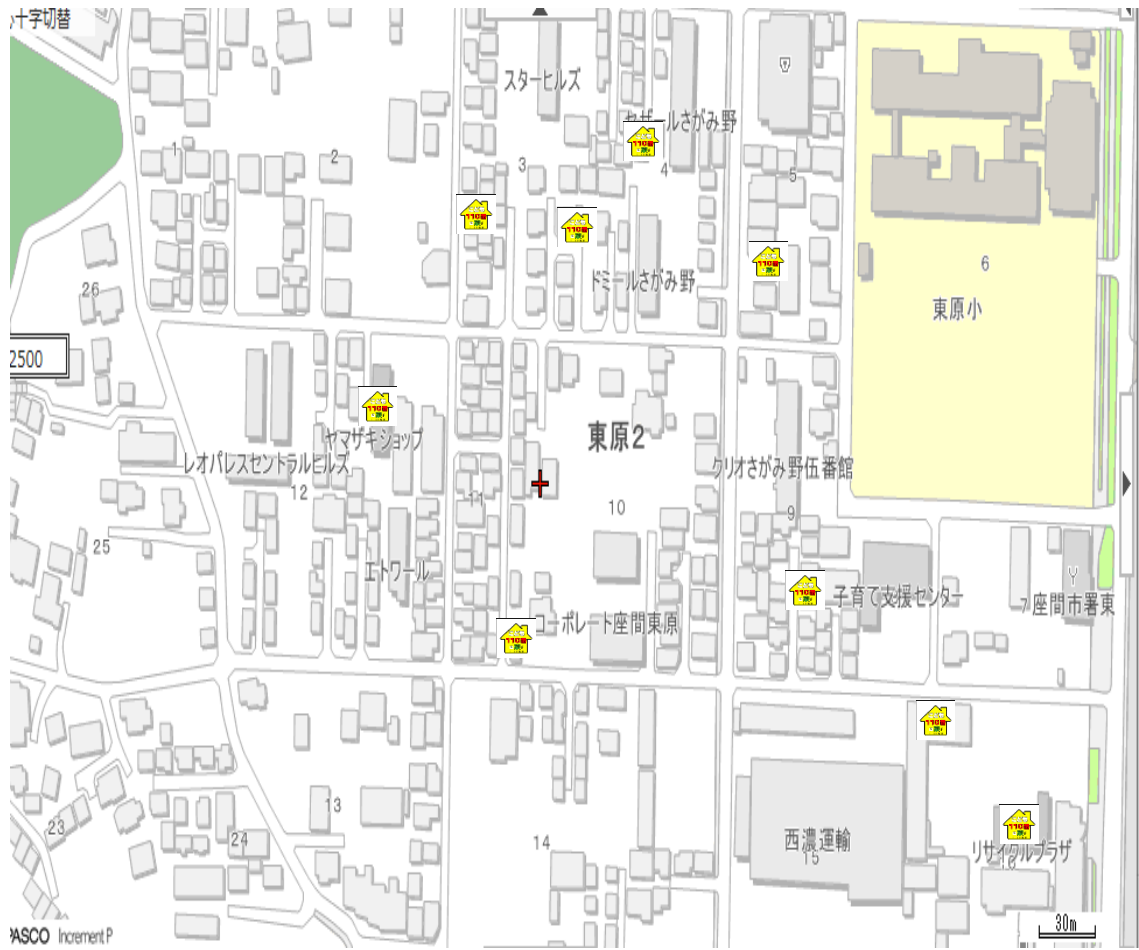

せりざわ ちくこ ぼん いえ  
 芹沢B・C・D地区子ども110番の家 

せりざわ ちく  
芹沢E・F・G地区

ひがしほら  
東原 3A・3B・3D・4A地区

ひがしほら  
東原 3C・4B地区

のちく  
さがみ野さくら A・B地区

のちく  
さがみ野A・B地区

のちく  
さがみ野C・D地区

お<sup>こ</sup>さんといっしょにこ<sup>こ</sup>ども 110番のお家の場所をぜひ確認してください!!