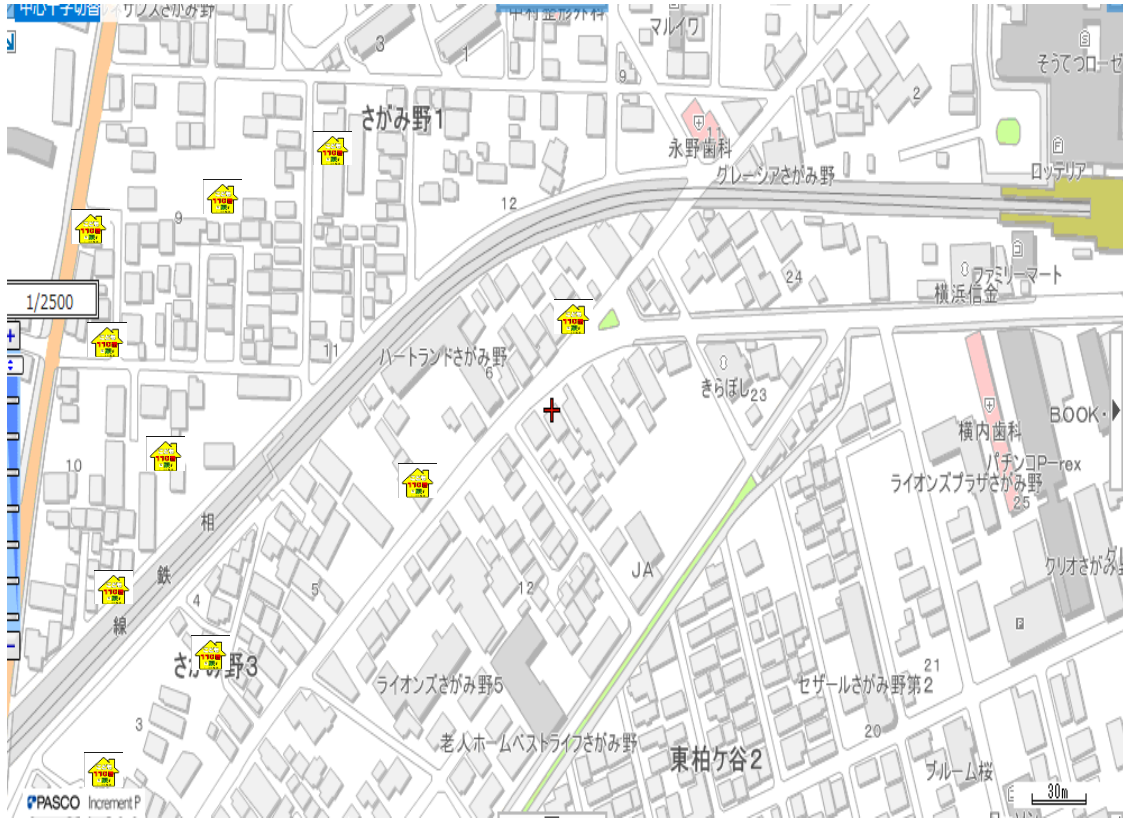

せりざわ ちくこ ぼん いえ  
 芹沢B・C・D地区子ども110番の家 

せりざわ ちく  
芹沢E・F・G地区

ひがしほら  
東原 3A・3B・3D・4A地区

ひがしほら  
東原 3C・4B地区

のちく  
さがみ野さくら A・B地区

のちく  
さがみ野A・B地区

のちく  
さがみ野C・D地区

お<sup>こ</sup>さんといっしょにこ<sup>こ</sup>ども 110番のお家の場所をぜひ確認してください!!