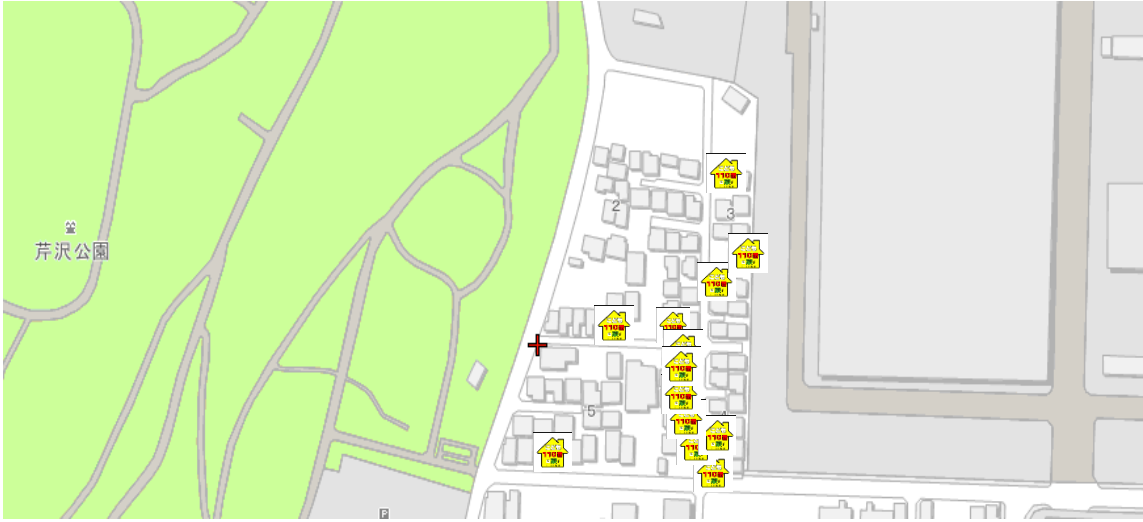

せりざわ ちくこ ぼん いえ  
 芹沢B・C・D地区子ども110番の家 

せりざわ ちく  
芹沢E・F・G地区

ひがしほら  
東原 3A・3B・3D・4A地区

ひがしほら  
東原 3C・4B地区

のちく  
さがみ野さくら A・B地区

のちく  
さがみ野A・B地区

のちく  
さがみ野C・D地区

お<sup>こ</sup>さんといっしょにこ<sup>こ</sup>ども 110番のお家の場所をぜひ確認してください!!