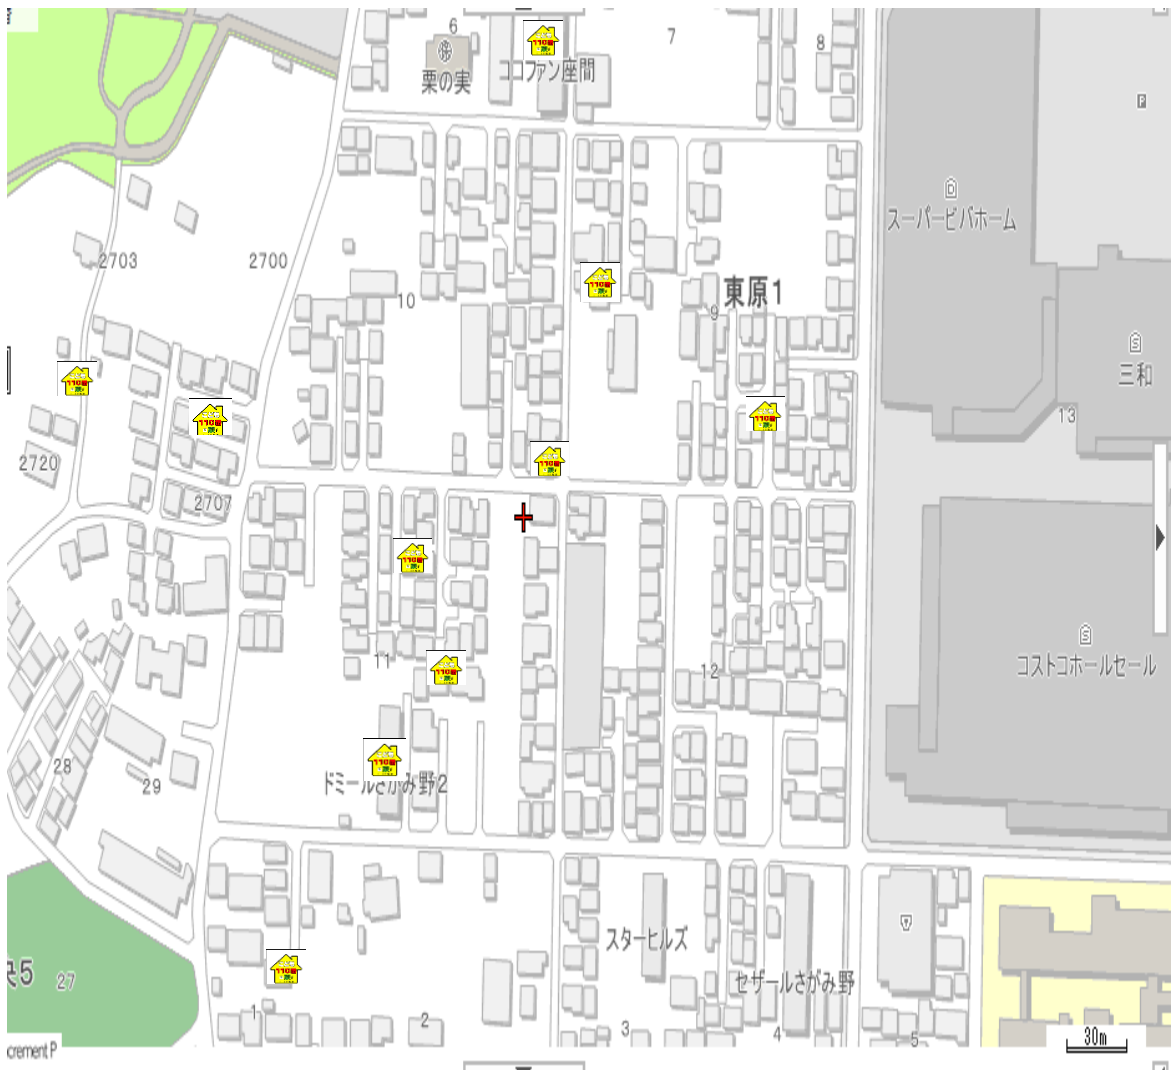

せりざわ ちくこ ぼん いえ  
 芹沢B・C・D地区子ども110番の家 

せりざわ ちく  
芹沢E・F・G地区

ひがしほら  
東原 3A・3B・3D・4A地区

ひがしほら  
東原 3C・4B地区

のちく  
さがみ野さくら A・B地区

のちく  
さがみ野A・B地区

のちく  
さがみ野C・D地区

お<sup>こ</sup>さんといっしょにこ<sup>こ</sup>ども 110番のお家の場所をぜひ確認してください!!